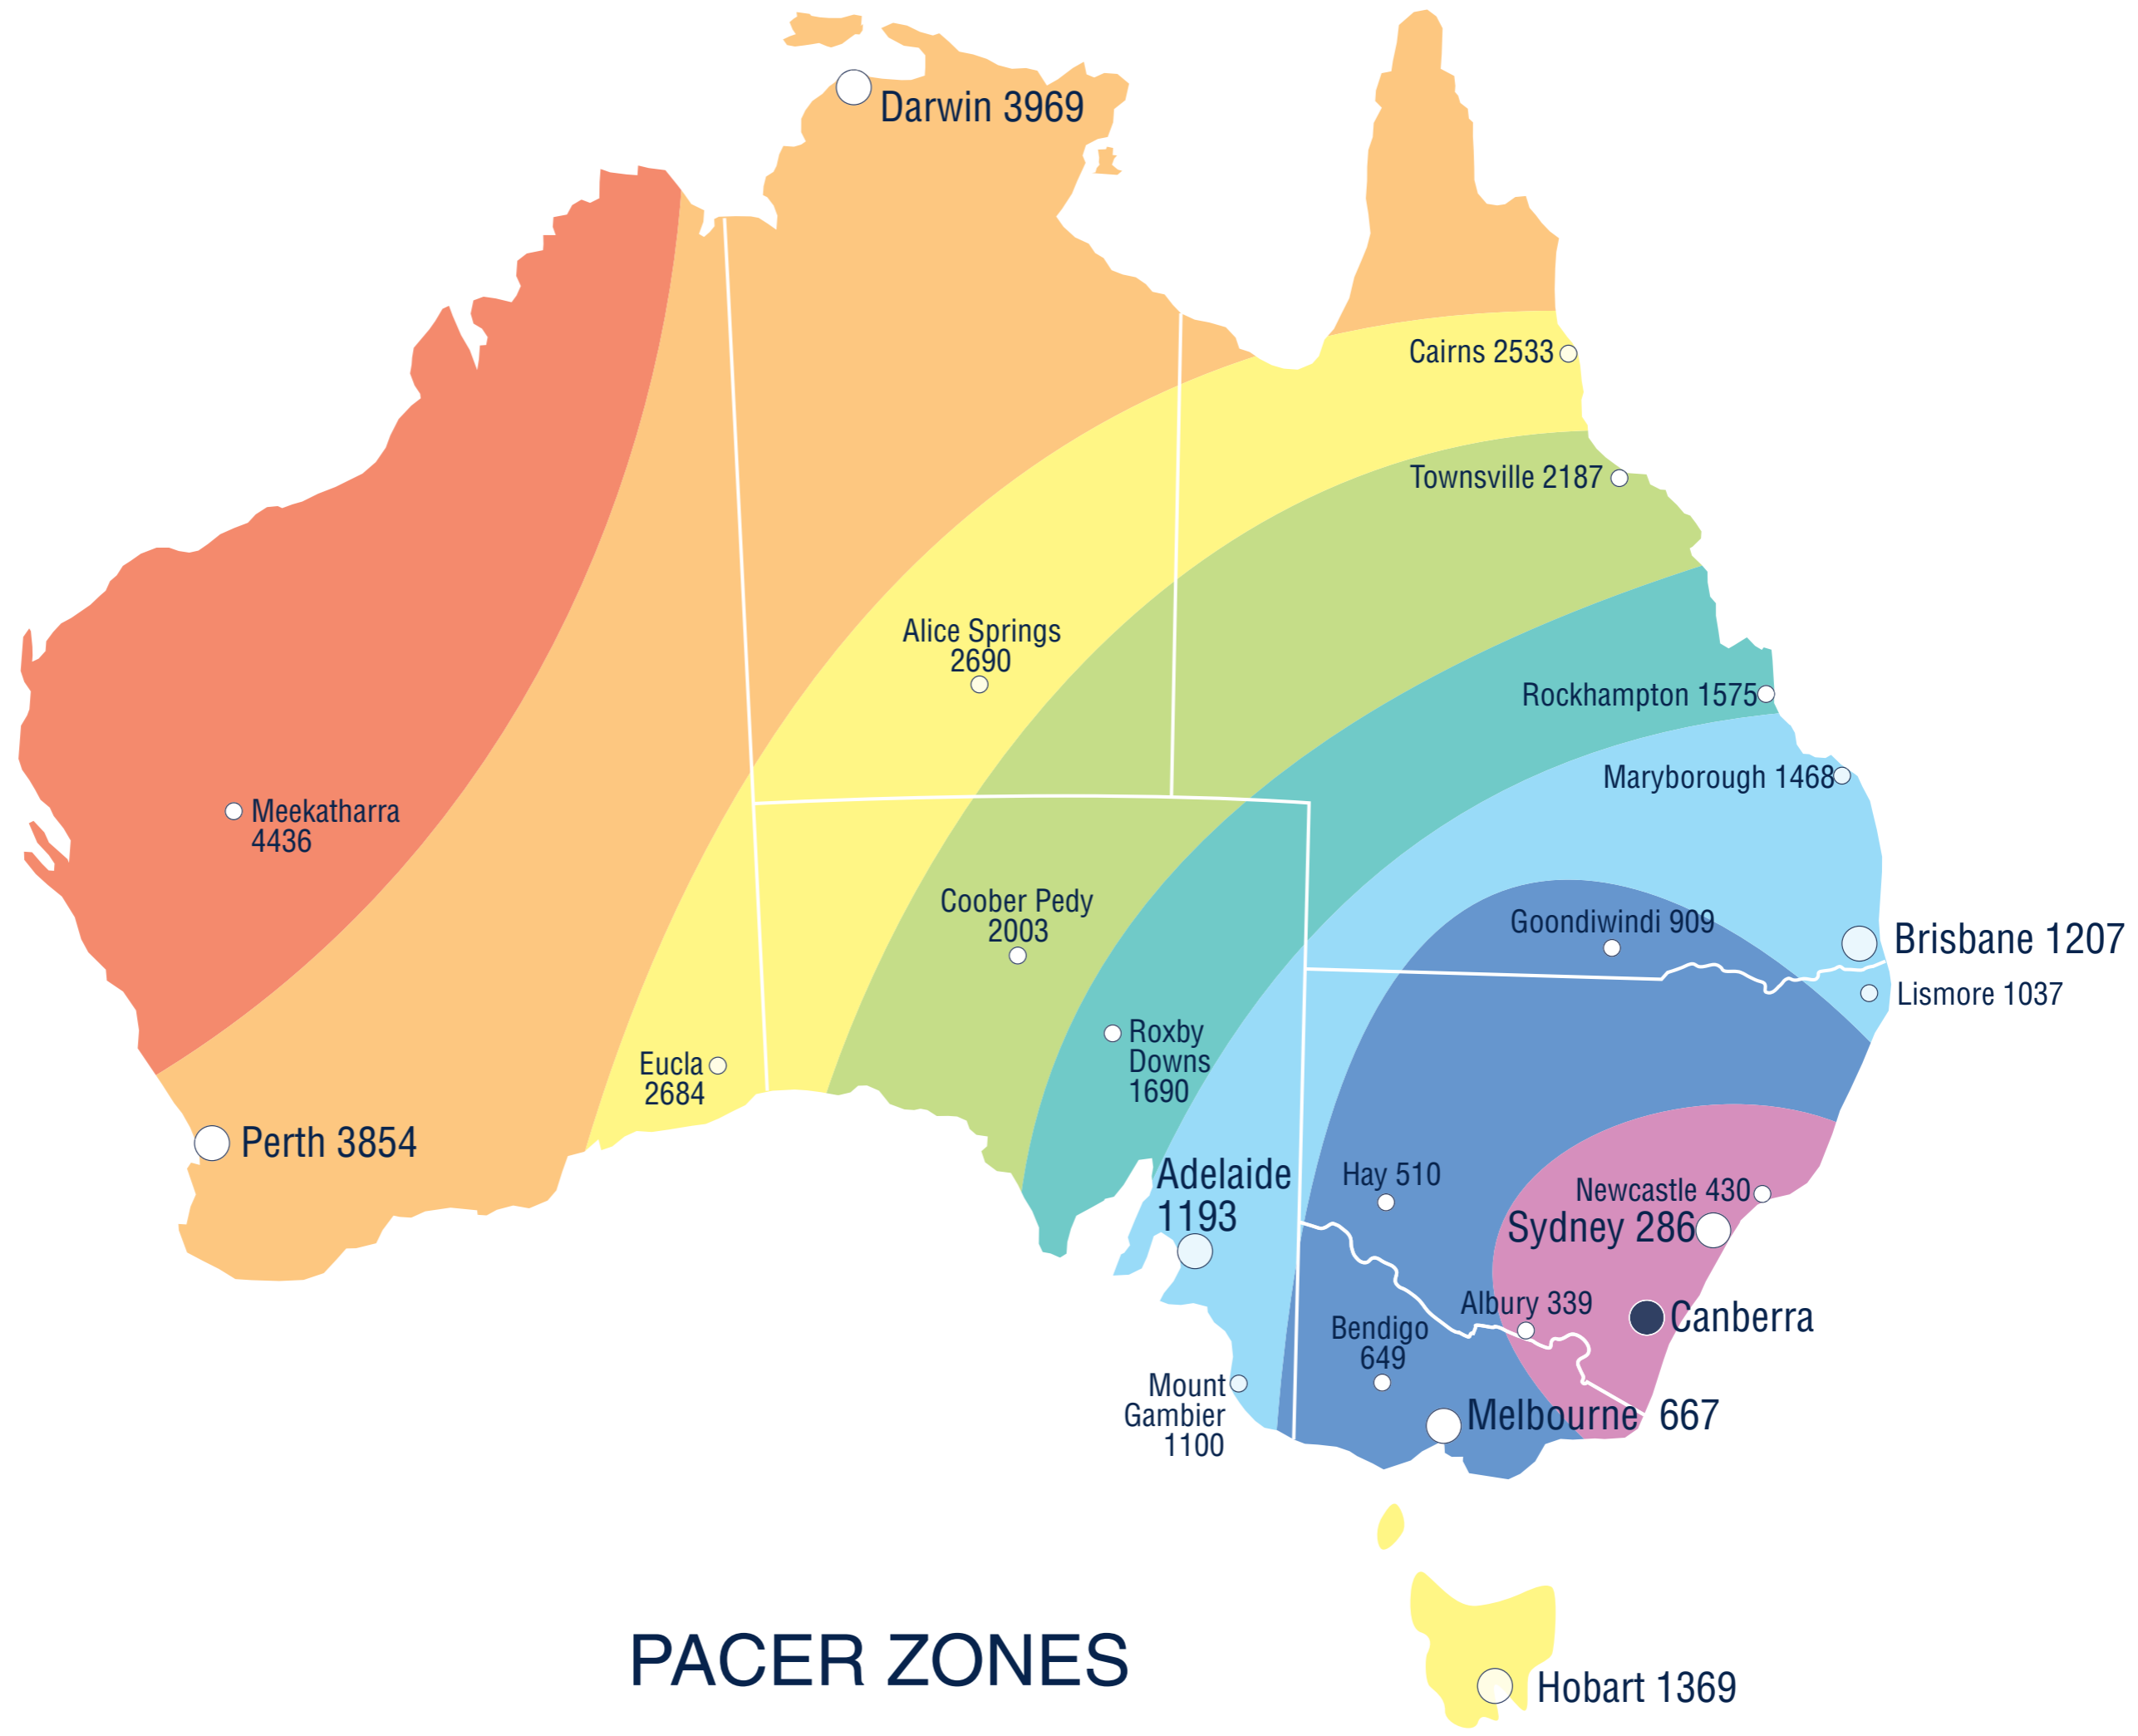

PLACE	STATE	ZONE
Adelaide	SA	3
Albury	NSW	1
Alice Springs	NT	6
Brisbane	QLD	3
Bendigo	VIC	2
Cooper Pedy	SA	5
Cairns	QLD	6
Darwin	NT	7
Eucla	WA	6
Goondiwindi	QLD	2
Hay	NSW	2
Lismore	NSW	3
Meekatharra	WA	8
Melbourne	VIC	2
Mount Gambier	SA	3
Maryborough	QLD	3
Newcastle	NSW	1
Perth	WA	7
Roxby Downs	SA	4
Rockhampton	QLD	4
Sydney	NSW	1
Townsville	QLD	5

ZONE	DISTANCE	\$
1	150-499	\$20.00
2	500-999	\$30.00
3	1000-1499	\$60.00
4	1500-1999	\$80.00
5	2000-2499	\$120.00
6	2500-2999	\$150.00
7	3000-3999	\$240.00
8	4000 +	\$260.00

PACER ZONES